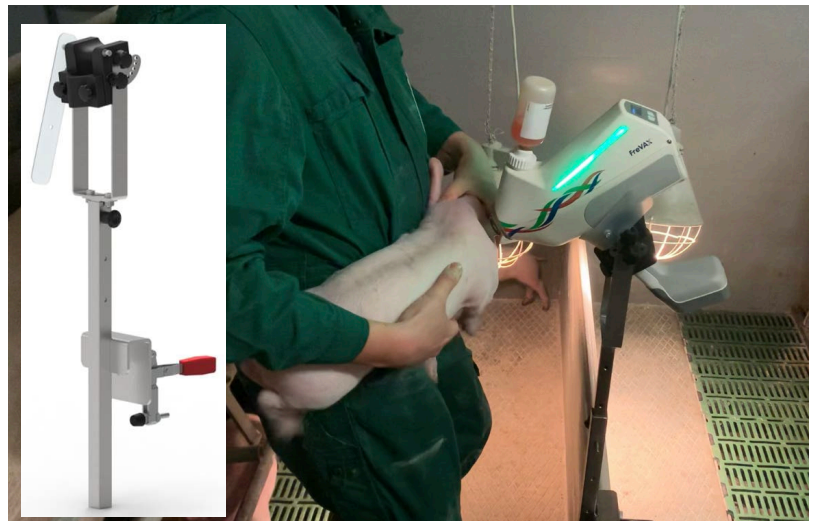

FreVax™ im Stall

FreVAX™

Als Handgerät mit Handgelenksmanschette (inklusive) oder Schlauch (inklusive) und Rucksack (Boehringer Ingelheim)

In der Stationären Halterung für die Buchtenwand
Firma Henke-Sass, Wolf

Federzug BRI-9313 mit Seilaufhängung
durchs Abteil
Firma Tomanro GmbH

Videos in der Anwendung